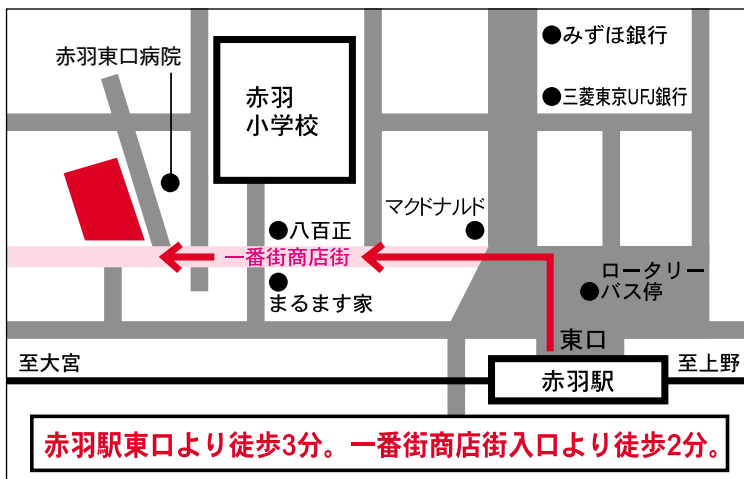

カプセル (サウナ無料)

■御宿泊 …………… 3,300円 チェック・イン15:00
チェック・アウト10:00

■御休憩7時間 …………… 2,500円 受付時間 6:00~18:00

■延長/1時間 …………… 500円

■カプセル御宿泊回数券/3枚綴り … 9,300円 有効期間 3カ月

サウナ

■90分 …………… 990円 24時間ご利用可能

■3時間 …………… 1,300円 24時間ご利用可能

■10時間 …………… 2,200円 24時間ご利用可能

■延長/1時間 …………… 500円

■3時間サウナ回数券/3枚綴り … 3,300円 有効期間 3カ月

アクセス

場所等、ご不明な点がございましたらお気軽にお電話ください。

〒115-0045 東京都北区赤羽1-39-3

TEL 03-3902-7770 FAX 03-3902-1126

<http://www.asia-hd.co.jp>