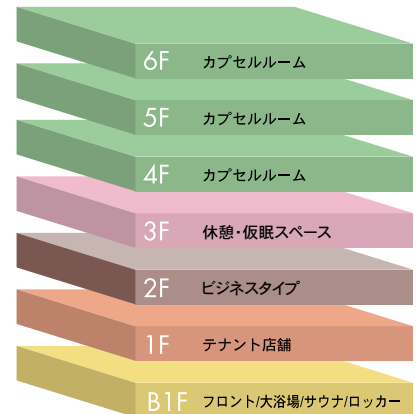

足を踏み入れた瞬間から始まる新体験。そこは癒しのユートピア。

館内設備

- ■カプセルルーム …………… 100室完備
- ■大浴場 …………… 24時間利用可能
- ■サウナルーム …………… 遠赤外線低温サウナ・高温サウナ
- ■休憩スペース …………… 液晶TV付リクライニングチェア設置
- ■仮眠スペース …………… カプセルタイプベッド設置